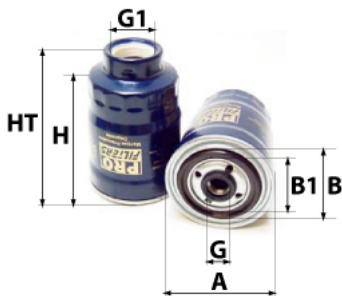

**Informations**

Référence	FG060/1
Filtre à	CARBURANT
Type	GAZOLE Vissé
Description	Séparateur Eau / Gazole

Photo d'illustration pour les dimensions

Dimensions

HT	113,00 mm
H	94,00 mm
A	76,00 mm
A1	
A2	
B	72,00 mm
B1	62,00 mm
B2	
B3	

Filetage

G	M 16 X 1.50
G1	

BYPASS: RETENTION: STANDPIPE: