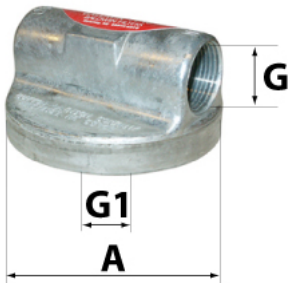

**Informations**

Référence	WSSF12O4/4
Filtre à	SUPPORT de Filtre
Type	SUPPORT
Description	

*Photo d'illustration pour les dimensions***Dimensions**

HT	
H	44,00 mm
A	95,00 mm
A1	
A2	
B	
B1	
B2	
B3	

Filetage

G	3/4 BSP/GAZ
G1	3/4 BSP/GAZ

BYPASS: RETENTION: STANDPIPE: