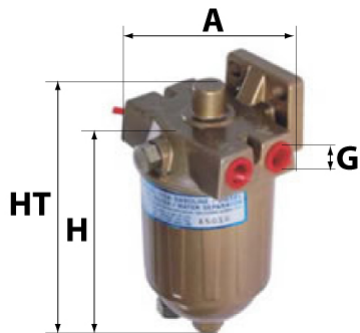

Photo non contractuelle

Informations

| | |
|-------------|--------------------|
| Référence | AC100 |
| Filtre à | CARBURANT PRIMAIRE |
| Type | COMPLET GAZOLE |
| Description | |

Dimensions

Photo d'illustration pour les dimensions

| | |
|----|-----------|
| HT | |
| H | 110,00 mm |
| A | 55,00 mm |
| A1 | |
| A2 | |
| B | |
| B1 | |
| B2 | |
| B3 | |

Filetage

| | |
|----|-------------|
| G | M 14 X 1.50 |
| G1 | |

BYPASS: RETENTION: STANDPIPE: