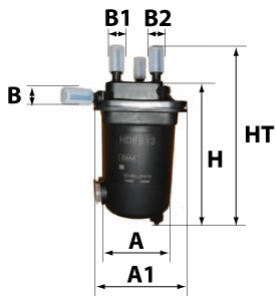

Photo non contractuelle

Informations

Référence	AC126
Filtre à	CARBURANT
Type	COMPLET GAZOLE En Ligne
Description	Pompe alimentation 12 volt Débit : 140 L/H

Dimensions

Photo d'illustration pour les dimensions

HT	255,00 mm
H	185,00 mm
A	84,00 mm
A1	
A2	
B	9,50 mm
B1	8,00 mm
B2	8,00 mm
B3	

Filetage

G	
G1	

BYPASS:	<input checked="" type="checkbox"/>	RETENTION:	<input checked="" type="checkbox"/>	STANDPIPE:	<input checked="" type="checkbox"/>
---------	-------------------------------------	------------	-------------------------------------	------------	-------------------------------------