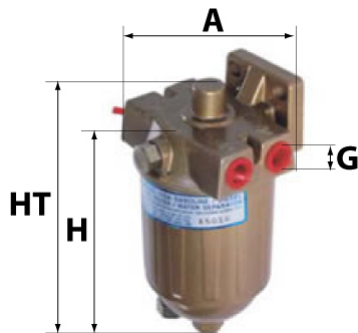

Photo non contractuelle

Informations

Référence	AC137
Filtre à	CARBURANT
Type	COMPLET GAZOLE
Description	

Dimensions

Photo d'illustration pour les dimensions

HT	153,00 mm
H	110,00 mm
A	75,00 mm
A1	
A2	
B	
B1	
B2	
B3	

Filetage

G	3/8 BSP/GAZ
G1	

BYPASS: RETENTION: STANDPIPE: