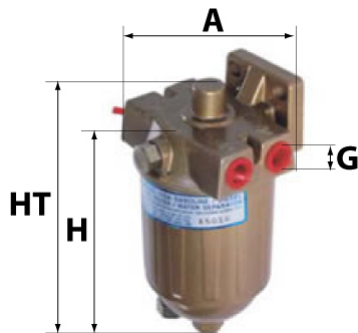

Photo non contractuelle

Informations

Référence	AC140
Filtre à	CARBURANT
Type	COMPLET GAZOLE
Description	Non démontable !

Dimensions

Photo d'illustration pour les dimensions

HT	
H	184,00 mm
A	90,00 mm
A1	
A2	
B	10,00 mm
B1	10,00 mm
B2	
B3	

Filetage

G	
G1	

BYPASS: RETENTION: STANDPIPE: