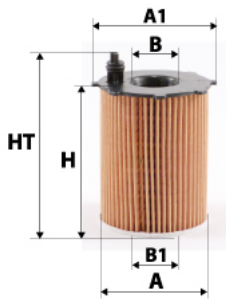

Photo non contractuelle

Informations

Référence	CG062
Filtre à	CARBURANT PRIMAIRE
Type	CARTOUCHE Ecologique
Description	

Dimensions

Photo d'illustration pour les dimensions

HT	
H	41,00 mm
A	50,00 mm
A1	47,00 mm
A2	
B	38,00 mm
B1	23,00 mm
B2	
B3	

Filetage

G	
G1	

BYPASS:  RETENTION:  STANDPIPE: