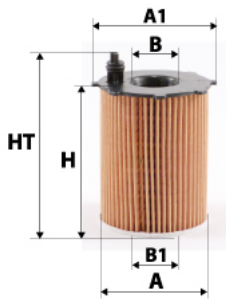

Photo non contractuelle

Informations

Référence	CG066
Filtre à	CARBURANT
Type	CARTOUCHE Ecologique
Description	+ 1 joint torique

Dimensions

Photo d'illustration pour les dimensions

HT	103,00 mm
H	88,00 mm
A	68,00 mm
A1	29,00 mm
A2	
B	11,00 mm
B1	
B2	
B3	

Filetage

G	
G1	

BYPASS:  RETENTION:  STANDPIPE: