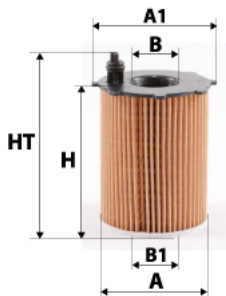

Photo non contractuelle

Informations

Référence	CG069
Filtre à	CARBURANT
Type	CARTOUCHE Ecologique
Description	+ 1 Joint

Dimensions

Photo d'illustration pour les dimensions

HT	186,00 mm
H	167,00 mm
A	84,00 mm
A1	
A2	
B	37,00 mm
B1	
B2	
B3	

Filetage

G	
G1	

BYPASS:  RETENTION:  STANDPIPE: