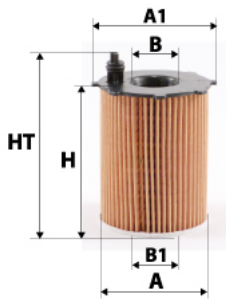

Photo non contractuelle

Informations

Référence	CG073
Filtre à	CARBURANT PRIMAIRE
Type	CARTOUCHE Ecologique
Description	Média : 3 couches / Haute efficacité / Longue durée + Joints

Dimensions

Photo d'illustration pour les dimensions

HT	166,00 mm
H	156,00 mm
A	93,00 mm
A1	
A2	
B	26,50 mm
B1	
B2	
B3	

Filetage

G	
G1	

BYPASS: RETENTION: STANDPIPE: