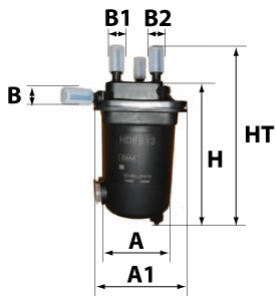

Photo non contractuelle

Informations

Référence	CG076
Filtre à	CARBURANT
Type	COMPLET GAZOLE En Ligne
Description	+ 3 joints

Dimensions

Photo d'illustration pour les dimensions

HT	220,00 mm
H	
A	95,00 mm
A1	85,00 mm
A2	
B	10,00 mm
B1	8,00 mm
B2	
B3	

Filetage

G	
G1	

BYPASS: RETENTION: STANDPIPE: