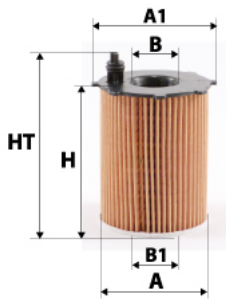

Photo non contractuelle

Informations

Référence	CG077
Filtre à	CARBURANT
Type	CARTOUCHE Ecologique
Description	+ 2 joints

Dimensions

Photo d'illustration pour les dimensions

HT	97,00 mm
H	86,00 mm
A	95,00 mm
A1	
A2	
B	26,00 mm
B1	
B2	
B3	

Filetage

G	
G1	

BYPASS: RETENTION: STANDPIPE: