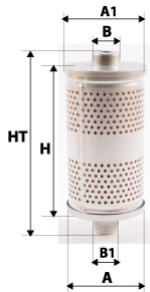

Photo non contractuelle

Informations

Référence	CG090
Filtre à	CARBURANT
Type	CARTOUCHE
Description	+ 1 Ressort + 1 Joint : 83/74/3 mm

Dimensions

Photo d'illustration pour les dimensions

HT	116,00 mm
H	108,00 mm
A	63,00 mm
A1	
A2	
B	16,00 mm
B1	13,00 mm
B2	
B3	

Filetage

G	
G1	

BYPASS: RETENTION: STANDPIPE: