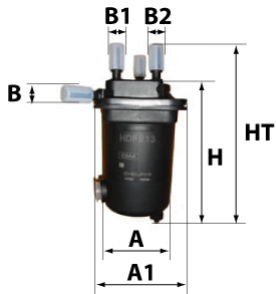

#### Informations

Référence	CG134
Filtre à	CARBURANT
Type	COMPLET GAZOLE En Ligne
Description	Prise pour capteur d'eau + 1 Joint torique

#### Dimensions

Photo d'illustration pour les dimensions

HT	187,00 mm
H	137,00 mm
A	113,00 mm
A1	75,00 mm
A2	
B	8,00 mm
B1	8,00 mm
B2	8,00 mm
B3	

#### Filetage

G  
G1

BYPASS:  RETENTION:  STANDPIPE: