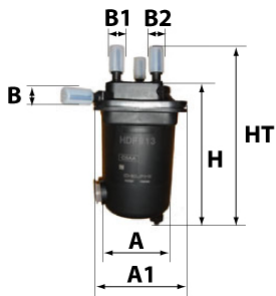

### Dimensions

Photo d'illustration pour les dimensions

HT	
H	214,00 mm
A	94,00 mm
A1	
A2	
B	10,00 mm
B1	10,00 mm
B2	
B3	

### Filetage

G	
G1	

BYPASS:  RETENTION:  STANDPIPE: