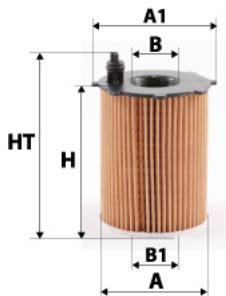

PROFILTERS®

Informations

Référence	CG237
Filtre à	CARBURANT
Type	CARTOUCHE Ecologique
Description	

Photo non contractuelle

Dimensions

Photo d'illustration pour les dimensions

HT	240,00 mm
H	186,00 mm
A	95,00 mm
A1	
A2	
B	34,00 mm
B1	
B2	
B3	

Filetage

G	
G1	

BYPASS:  RETENTION:  STANDPIPE: