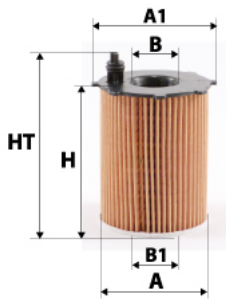

Photo non contractuelle

Informations

Référence	CG399
Filtre à	CARBURANT
Type	CARTOUCHE Ecologique
Description	

Dimensions

Photo d'illustration pour les dimensions

HT	238,00 mm
H	190,00 mm
A	94,00 mm
A1	99,00 mm
A2	
B	
B1	18,50 mm
B2	
B3	

Filetage

G	
G1	

BYPASS:	<input checked="" type="checkbox"/>	RETENTION:	<input checked="" type="checkbox"/>	STANDPIPE:	<input checked="" type="checkbox"/>
---------	-------------------------------------	------------	-------------------------------------	------------	-------------------------------------