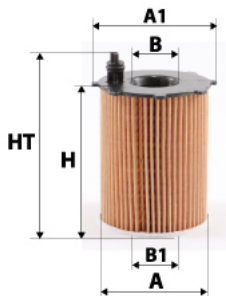

#### Informations

Référence	CG406
Filtre à	CARBURANT
Type	CARTOUCHE Ecologique
Description	

Photo d'illustration pour les dimensions

#### Dimensions

HT	95,00 mm
H	90,00 mm
A	87,00 mm
A1	
A2	
B	35,00 mm
B1	
B2	
B3	