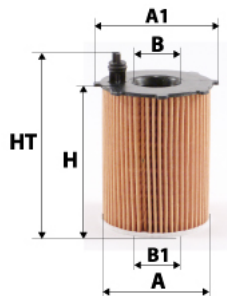

#### Informations

Référence	CG411
Filtre à	CARBURANT
Type	CARTOUCHE Ecologique
Description	

#### Dimensions

Photo d'illustration pour les dimensions

HT	160,00 mm
H	124,00 mm
A	81,00 mm
A1	
A2	
B	11,00 mm
B1	
B2	
B3	

#### Filetage

G  
G1

BYPASS:  RETENTION:  STANDPIPE: