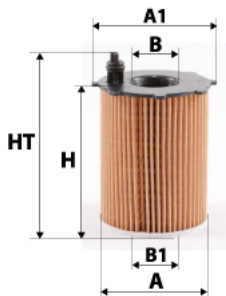

Photo non contractuelle

Informations

Référence	CG489
Filtre à	CARBURANT
Type	CARTOUCHE Ecologique
Description	+ 1 Joint

Dimensions

Photo d'illustration pour les dimensions

HT	75,00 mm
H	68,00 mm
A	92,00 mm
A1	
A2	
B	15,00 mm
B1	
B2	
B3	

Filetage

G	
G1	

BYPASS:  RETENTION:  STANDPIPE: