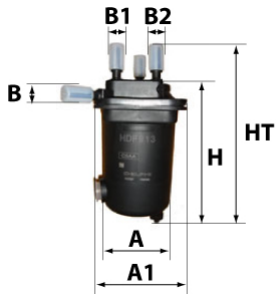

#### Dimensions

Photo d'illustration pour les dimensions

|    |           |
|----|-----------|
| HT | 170,00 mm |
| H  |           |
| A  | 90,00 mm  |
| A1 | 105,00 mm |
| A2 |           |
| B  | 8,00 mm   |
| B1 | 8,00 mm   |
| B2 | 8,00 mm   |
| B3 | 8,00 mm   |

#### Filetage

G  
G1

BYPASS:  RETENTION:  STANDPIPE: