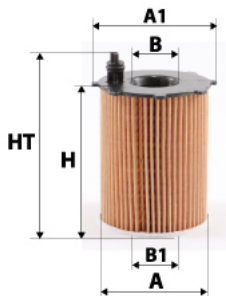

Informations

Référence	CG599
Filtre à	CARBURANT
Type	CARTOUCHE Ecologique
Description	

Photo d'illustration pour les dimensions

Dimensions

HT	148,00 mm
H	126,00 mm
A	86,00 mm
A1	
A2	
B	46,00 mm
B1	14,00 mm
B2	
B3	

Filetage

G
G1

BYPASS: RETENTION: STANDPIPE: