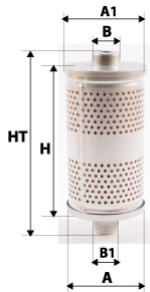

Photo non contractuelle

Informations

Référence	CG631
Filtre à	CARBURANT
Type	CARTOUCHE
Description	

Dimensions

Photo d'illustration pour les dimensions

HT	
H	125,00 mm
A	56,00 mm
A1	31,00 mm
A2	
B	6,00 mm
B1	
B2	
B3	

Filetage

G	
G1	

BYPASS:
 RETENTION:
 STANDPIPE: