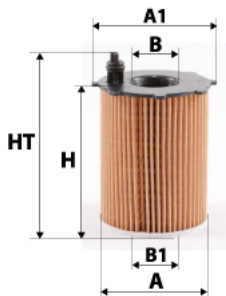

Informations

Référence	CG743
Filtre à	CARBURANT PRIMAIRE
Type	CARTOUCHE Ecologique
Description	Média : Bi-couche

Photo non contractuelle

Dimensions

Photo d'illustration pour les dimensions

HT	192,00 mm
H	153,00 mm
A	70,00 mm
A1	81,00 mm
A2	
B	
B1	
B2	
B3	

Filetage

G	
G1	

BYPASS:  RETENTION:  STANDPIPE: