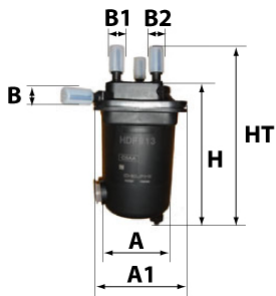

Photo non contractuelle

Informations

Référence	CG806
Filtre à	CARBURANT
Type	COMPLET GAZOLE En Ligne
Description	

Dimensions

Photo d'illustration pour les dimensions

HT	215,00 mm
H	205,00 mm
A	94,00 mm
A1	
A2	
B	10,00 mm
B1	10,00 mm
B2	
B3	

Filetage

G	
G1	

BYPASS: RETENTION: STANDPIPE: