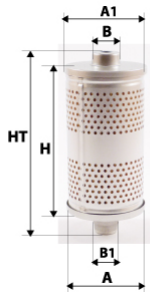

Photo non contractuelle

Informations

Référence	CG833
Filtre à	CARBURANT
Type	CARTOUCHE
Description	

Dimensions

Photo d'illustration pour les dimensions

HT	
H	131,00 mm
A	72,00 mm
A1	
A2	
B	21,00 mm
B1	21,00 mm
B2	
B3	

Filetage

G	
G1	

BYPASS:  RETENTION:  STANDPIPE: