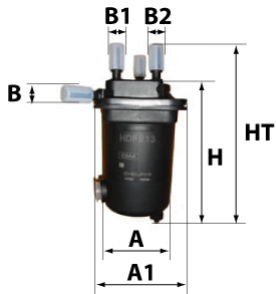

### Informations

Référence	CG902
Filtre à	CARBURANT
Type	COMPLET GAZOLE En Ligne
Description	Avec réchauffeur

Photo non contractuelle

### Dimensions

Photo d'illustration pour les dimensions

HT	124,00 mm
H	
A	107,00 mm
A1	
A2	
B	10,00 mm
B1	10,00 mm
B2	
B3	

### Filetage

G	
G1	

BYPASS:  RETENTION:  STANDPIPE: