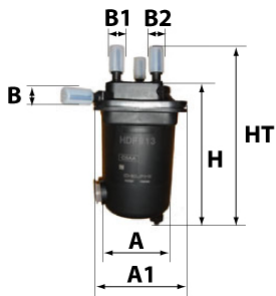

Photo non contractuelle

Informations

Référence	CG902A
Filtre à	CARBURANT
Type	COMPLET GAZOLE En Ligne
Description	Sans réchauffeur

Dimensions

Photo d'illustration pour les dimensions

HT	124,00 mm
H	
A	107,00 mm
A1	
A2	
B	10,00 mm
B1	10,00 mm
B2	
B3	

Filetage

G	
G1	

BYPASS: RETENTION: STANDPIPE: