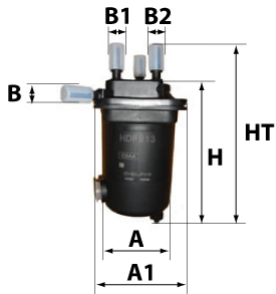

PRO FILTERS®

Informations

Référence	CG906
Filtre à	CARBURANT
Type	COMPLET GAZOLE En Ligne
Description	

Photo non contractuelle

Dimensions

Photo d'illustration pour les dimensions

HT	
H	191,00 mm
A	93,00 mm
A1	104,00 mm
A2	
B	10,00 mm
B1	
B2	
B3	

Filetage

G	
G1	

BYPASS: RETENTION: STANDPIPE: