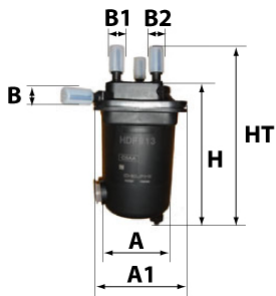

Photo non contractuelle

Informations

Référence	CG907
Filtre à	CARBURANT
Type	COMPLET GAZOLE En Ligne
Description	

Dimensions

Photo d'illustration pour les dimensions

HT	187,00 mm
H	137,00 mm
A	113,00 mm
A1	75,00 mm
A2	
B	8,00 mm
B1	8,00 mm
B2	8,00 mm
B3	8,00 mm

Filetage

G
G1

BYPASS: RETENTION: STANDPIPE: