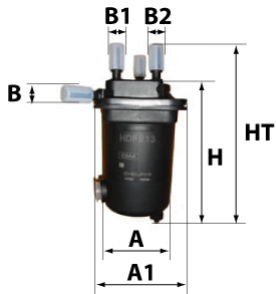

Informations

Référence	CG909
Filtre à	CARBURANT
Type	COMPLET GAZOLE En Ligne
Description	Prise pour réchauffeur

Photo non contractuelle

Dimensions

Photo d'illustration pour les dimensions

HT	
H	120,00 mm
A	120,00 mm
A1	120,00 mm
A2	
B	10,00 mm
B1	
B2	
B3	

Filetage

G	
G1	

BYPASS: RETENTION: STANDPIPE: