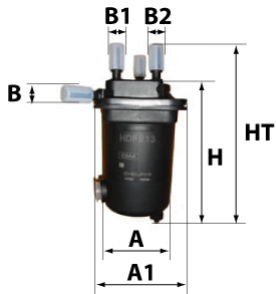

Photo non contractuelle

Informations

Référence	CG915
Filtre à	CARBURANT
Type	COMPLET GAZOLE En Ligne
Description	

Dimensions

Photo d'illustration pour les dimensions

HT	187,00 mm
H	
A	116,00 mm
A1	75,00 mm
A2	
B	8,00 mm
B1	8,00 mm
B2	
B3	

Filetage

G	
G1	

BYPASS: RETENTION: STANDPIPE: