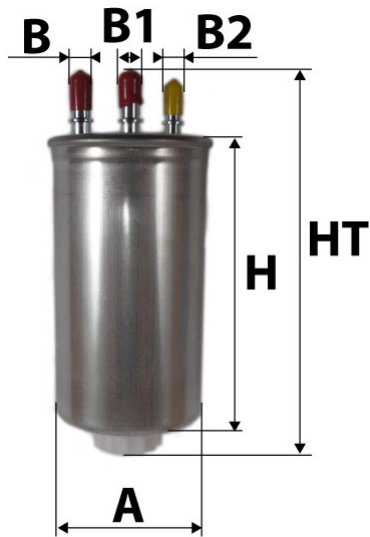

Photo non contractuelle

Informations

Référence	CG935
Filtre à	CARBURANT
Type	EN LIGNE Embout
Description	

Dimensions

Photo d'illustration pour les dimensions

HT	
H	187,00 mm
A	88,00 mm
A1	
A2	
B	10,00 mm
B1	8,00 mm
B2	
B3	

Filetage

G	M 8 X 1,25
G1	

BYPASS: RETENTION: STANDPIPE: