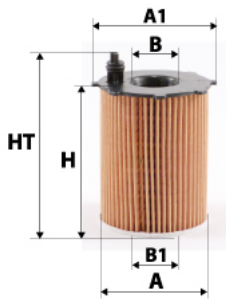

Photo non contractuelle

Informations

Référence	CG937
Filtre à	CARBURANT
Type	CARTOUCHE Ecologique
Description	+ 1 joint torique

Dimensions

Photo d'illustration pour les dimensions

HT	
H	118,00 mm
A	84,00 mm
A1	
A2	
B	22,00 mm
B1	
B2	
B3	

Filetage

G	
G1	

BYPASS: RETENTION: STANDPIPE: