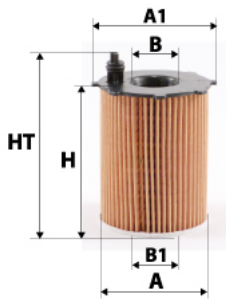

Photo non contractuelle

Informations

Référence	CG938
Filtre à	CARBURANT
Type	CARTOUCHE Ecologique
Description	Joint torique serti sur Ø 27 mm + 1 Joint (avec un ergot)

Dimensions

Photo d'illustration pour les dimensions

HT	113,00 mm
H	108,00 mm
A	80,00 mm
A1	
A2	
B	27,00 mm
B1	
B2	
B3	

Filetage

G	
G1	

BYPASS: RETENTION: STANDPIPE: