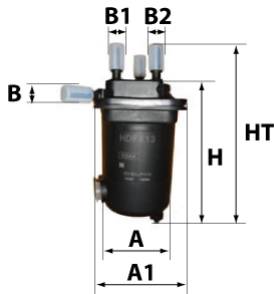

Photo non contractuelle

Informations

Référence	CG939
Filtre à	CARBURANT
Type	COMPLET GAZOLE En Ligne
Description	

Dimensions

Photo d'illustration pour les dimensions

HT	190,00 mm
H	135,00 mm
A	115,00 mm
A1	75,00 mm
A2	
B	8,00 mm
B1	8,00 mm
B2	8,00 mm
B3	8,00 mm

Filetage

G
G1

BYPASS: RETENTION: STANDPIPE: