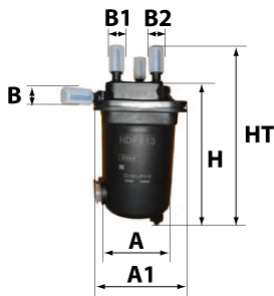

#### Informations

Référence	CG944
Filtre à	CARBURANT
Type	COMPLET GAZOLE En Ligne
Description	

*Photo non contractuelle*

#### Dimensions

*Photo d'illustration pour les dimensions*

HT	185,00 mm
H	160,00 mm
A	115,00 mm
A1	75,00 mm
A2	
B	8,00 mm
B1	8,00 mm
B2	10,00 mm
B3	