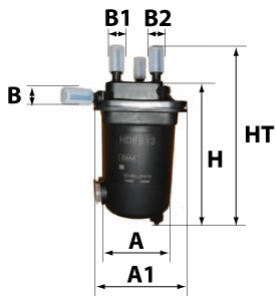

Photo non contractuelle

Informations

Référence	CG946
Filtre à	CARBURANT
Type	COMPLET GAZOLE En Ligne
Description	

Dimensions

Photo d'illustration pour les dimensions

HT	187,00 mm
H	137,00 mm
A	113,00 mm
A1	
A2	
B	8,00 mm
B1	8,00 mm
B2	
B3	

Filetage

G	
G1	

BYPASS:  RETENTION:  STANDPIPE: