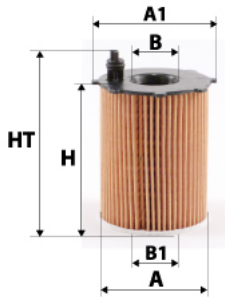

#### Informations

Référence	CGB101
Filtre à	ADBLUE
Type	CARTOUCHE Ecologique
Description	+ Joint + Vis

#### Dimensions

Photo d'illustration pour les dimensions

HT	
H	76,00 mm
A	69,50 mm
A1	67,00 mm
A2	
B	24,00 mm
B1	
B2	
B3	

#### Filetage

G	
G1	

BYPASS:  RETENTION:  STANDPIPE: