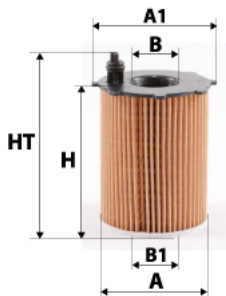

PROFILTS®
PROFILTERS®

Photo non contractuelle

Informations

Référence	CGB104
Filtre à	ADBLUE
Type	CARTOUCHE Ecologique
Description	Tamis métallique

Dimensions

Photo d'illustration pour les dimensions

HT	
H	13,00 mm
A	12,00 mm
A1	10,00 mm
A2	
B	9,00 mm
B1	
B2	
B3	

Filetage

G	
G1	

BYPASS: RETENTION: STANDPIPE: