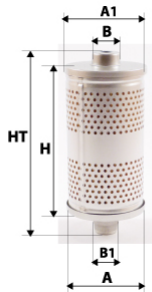

### Informations

Référence	CH025
Filtre à	HUILE
Type	CARTOUCHE
Description	

Photo d'illustration pour les dimensions

### Dimensions

HT	
H	228,00 mm
A	122,00 mm
A1	
A2	
B	45,00 mm
B1	45,00 mm
B2	
B3	

### Filetage

G	
G1	

BYPASS:    
 RETENTION:    
 STANDPIPE: