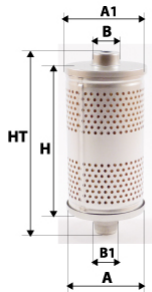

Photo non contractuelle

Informations

Référence	CH069
Filtre à	HUILE BY-PASS
Type	CARTOUCHE
Description	

Dimensions

Photo d'illustration pour les dimensions

HT	
H	248,00 mm
A	121,00 mm
A1	
A2	
B	16,00 mm
B1	16,00 mm
B2	
B3	

Filetage

G	
G1	

BYPASS: RETENTION: STANDPIPE: