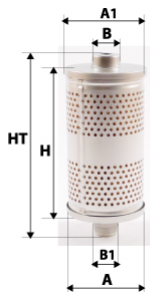

### Informations

Référence	CH094
Filtre à	HUILE
Type	CARTOUCHE
Description	+ 1 Joint

### Dimensions

Photo d'illustration pour les dimensions

HT	
H	78,00 mm
A	94,00 mm
A1	
A2	
B	34,00 mm
B1	13,00 mm
B2	
B3	

### Filetage

G	
G1	

BYPASS:  RETENTION:  STANDPIPE: