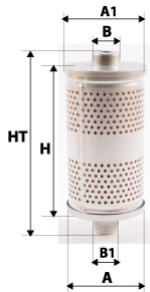

Photo non contractuelle

Informations

Référence	CH117
Filtre à	HYDRAULIQUE
Type	CARTOUCHE
Description	

Dimensions

Photo d'illustration pour les dimensions

HT	222,00 mm
H	218,00 mm
A	102,00 mm
A1	
A2	
B	41,00 mm
B1	
B2	
B3	

Filetage

G	
G1	

BYPASS: RETENTION: STANDPIPE: