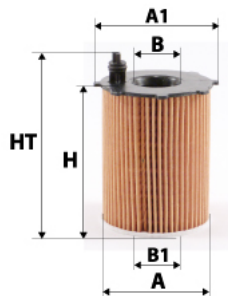

Photo non contractuelle

Informations

Référence	CH148
Filtre à	HUILE
Type	CARTOUCHE Ecologique
Description	+ Joints

Dimensions

Photo d'illustration pour les dimensions

HT	
H	110,00 mm
A	74,00 mm
A1	
A2	
B	28,00 mm
B1	
B2	
B3	

Filetage

G	
G1	

BYPASS: RETENTION: STANDPIPE: