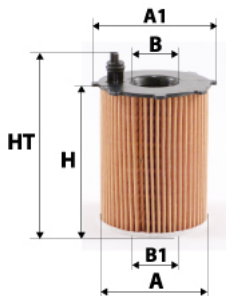

Informations

Référence	CH149
Filtre à	HUILE
Type	CARTOUCHE Ecologique
Description	+ 1 Joint

Photo d'illustration pour les dimensions

Dimensions

HT	
H	78,00 mm
A	76,00 mm
A1	
A2	
B	29,00 mm
B1	29,00 mm
B2	
B3	

Filetage

G
G1

BYPASS: RETENTION: STANDPIPE: