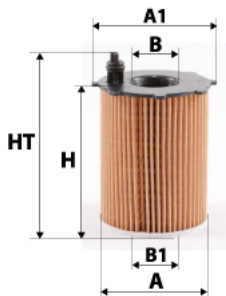

PRO FILTERS®

Informations

Référence	CH157
Filtre à	HUILE
Type	CARTOUCHE Ecologique
Description	

Photo non contractuelle

Dimensions

Photo d'illustration pour les dimensions

HT	
H	103,00 mm
A	66,00 mm
A1	
A2	
B	26,00 mm
B1	26,00 mm
B2	
B3	

Filetage

G	
G1	

BYPASS: RETENTION: STANDPIPE: