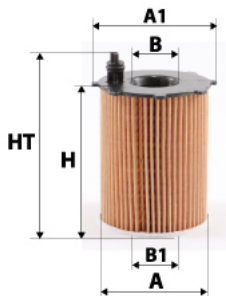

#### Informations

Référence	CH173
Filtre à	HUILE
Type	CARTOUCHE Ecologique
Description	

Photo d'illustration pour les dimensions

#### Dimensions

HT	155,00 mm
H	145,00 mm
A	62,00 mm
A1	
A2	
B	31,00 mm
B1	25,00 mm
B2	
B3	