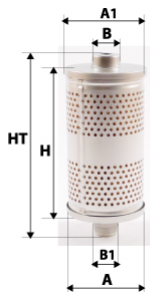

### Informations

Référence	CH193
Filtre à	HUILE BY-PASS
Type	CARTOUCHE
Description	+ 4 Joints

### Dimensions

Photo d'illustration pour les dimensions

HT	206,00 mm
H	196,00 mm
A	164,00 mm
A1	
A2	
B	16,00 mm
B1	
B2	
B3	

### Filetage

G	M 16 X 1.0
G1	

BYPASS:  RETENTION:  STANDPIPE: