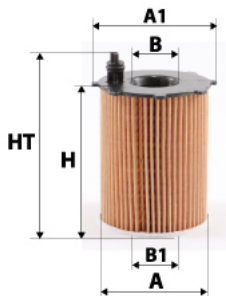

Photo non contractuelle

Informations

Référence	CH204
Filtre à	HUILE
Type	CARTOUCHE Ecologique
Description	

Photo d'illustration pour les dimensions

Dimensions

HT	144,00 mm
H	125,00 mm
A	64,00 mm
A1	
A2	
B	26,00 mm
B1	26,00 mm
B2	
B3	

Filetage

G
G1

BYPASS: RETENTION: STANDPIPE: